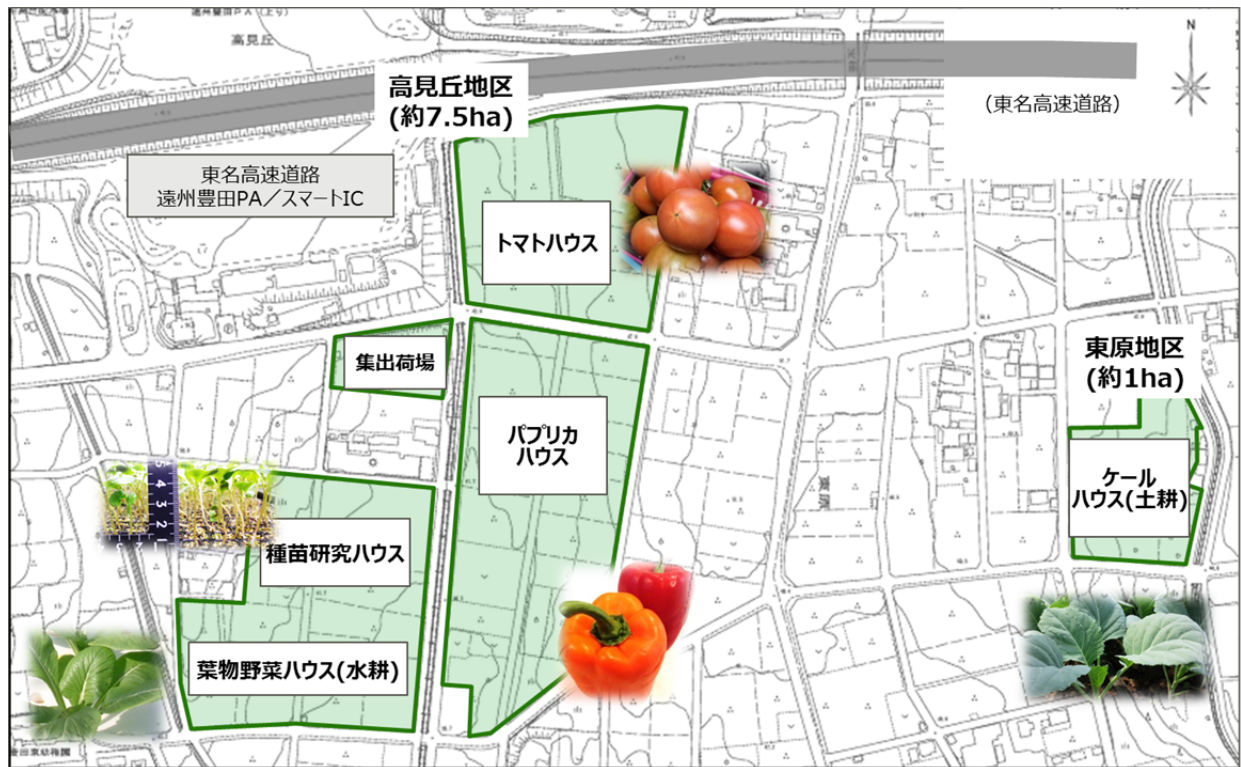

6. 施設概要

名称	施設面積
ケールハウス	約0.5ha
トマトハウス	約1.2ha
パプリカハウス	約1.8ha
葉物野菜ハウス	約0.7ha
種苗研究ハウス	約0.5ha

図.事業レイアウト図(計画)

写真 1.ケールハウス(土耕)外観

写真 2.ケールハウス(土耕)内

7. 今後のスケジュール (高見丘地区)

施設着工	:	2016年4月
施設完成	:	2016年内予定
栽培開始	:	施設完成後、順次