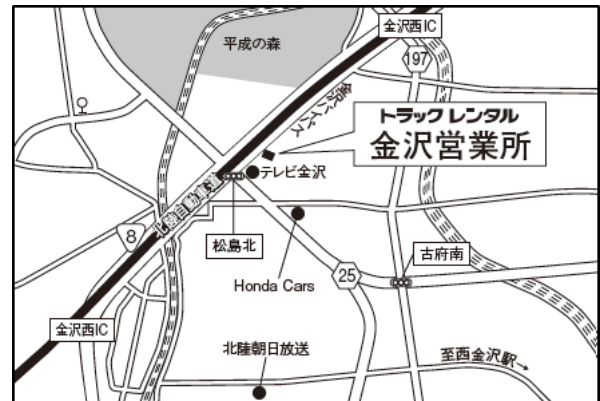

■レンタル料に含まれる補償制度

業界トップクラスの補償と、万が一の事故にも24時間365日、迅速に対応します。

対人	1名限度額 無制限
対物	1事故限度額 無制限（免責額：5万円）
車両	1事故限度額 時価（免責額：ドライバン、マイクロバス、架装車10万円、2t以上のトラック、ダブルキャブ7万円、その他の車両5万円）
人身事故	1名につき3,000万円まで