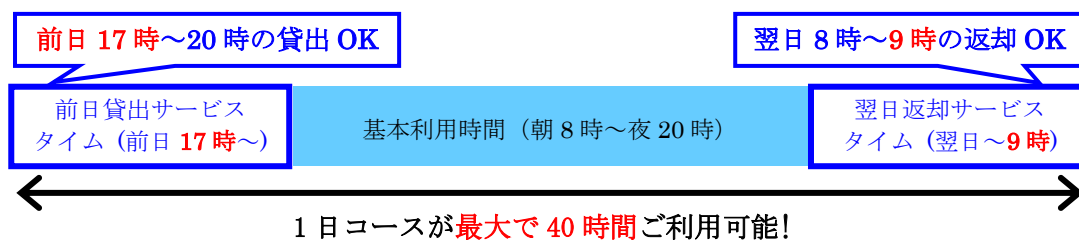

2014年12月5日

各 位

オリックス自動車株式会社

スタッドレスタイヤ付レンタカーとリフト券がセットでおトク！
「レンタでGO！スノースキーパック」販売開始
～1日パックで最大40時間利用可能。早朝出発や翌日返却が可能な「サービスタイム」付き！～

オリックス自動車株式会社（本社：東京都港区、社長：亀井 克信）は、2014年12月19日（金）から2015年3月31日（火）までの間、オリックスレンタカーを利用してスノーシーズンのお出かけをおトクにお楽しみいただける、全車スタッドレスタイヤ&リフト券付き「レンタでGO！スノースキーパック」の販売を開始しますのでお知らせします。

当パックでは、新潟県、福島県、栃木県の計6カ所のスキー場と連携し、特にウィンタースポーツへお出かけの際にニーズの高い、予約前日からの深夜・早朝出発が可能です。また、帰りの時間が遅くなっても安心の「翌日返却」も可能で、レンタカー店舗の閉店時間を意識せずにご利用いただけます。

朝8時～夜20時までの基本利用時間（12時間）に、「前日貸出サービスタイム（前日17時～当日朝8時＝15時間）」＋「翌日返却サービスタイム（当日夜20時～翌朝9時＝13時間）」がセットになっているため、「1日コース」で最大40時間のご利用が可能になります。合わせて、各スキー場でレンタルセットやスクールレッスンなどをおトクにご利用いただける特典もご用意しています。

<例：「1日コース」でご利用できる時間帯>

当社はこれまでも、レンタカーとさまざまなレジャー施設とのコラボレーションにより「クルマを利用してレジャー施設に行く」楽しみ方をご提案してまいりました。今後も、お客さまのさまざまなニーズにお応えできるよう、魅力的なサービスの拡充に努めてまいります。

※ 店舗の営業時間によってサービスタイムが異なります。あらかじめご了承ください。

以 上

【本件に関するお問い合わせ先】

オリックス株式会社 グループ広報部 工藤・堀井 TEL：03-3435-3167