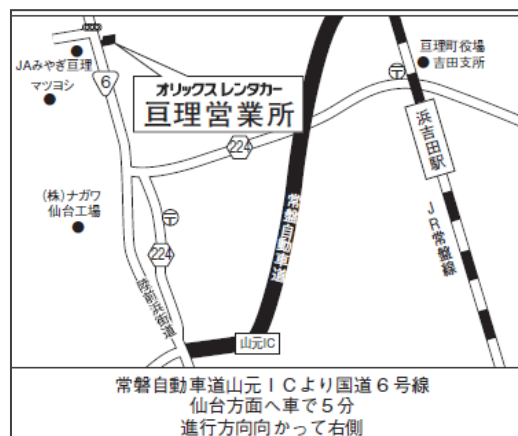

Press Release

■オリックストラックレンタル巨理営業所

住所：〒989-2331 宮城県巨理郡巨理町
吉田北堰上(キタキカミ) 15-3

電話：0223-33-1031

営業開始日：2014年5月1日

営業時間：8:00～19:00（日曜・祝日休業）