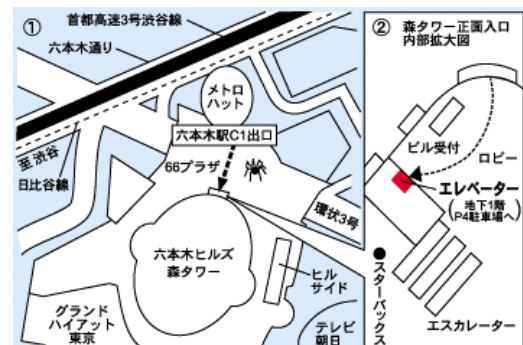

オリックスレンタカー 六本木ヒルズ店

住所 東京都港区六本木 6-10-1

六本木ヒルズ森タワーB1F

電話番号 03-5771-0543

営業時間 8:00~20:00

アクセス 日比谷線六本木駅 1C 出口より徒歩 5
六本木ヒルズ B1 駐車場内(P4)

※その他の詳細情報につきましては、オリックス自動車のレンタカーホームページ(<http://car.orix.co.jp/>)をご覧ください。