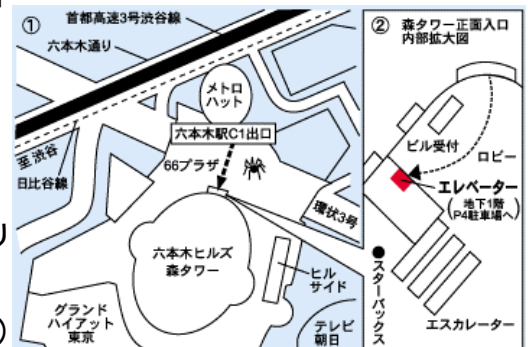

#### 5. 実施店舗 : オリックスレンタカー 六本木ヒルズ店

住所 東京都港区六本木 6-10-1

六本木ヒルズ森タワーB1F

電話番号 03-5771-0543

営業時間 8:00～20:00

アクセス 日比谷線六本木駅 1C 出口より  
徒歩 5分

六本木ヒルズ B1 駐車場内(P4)