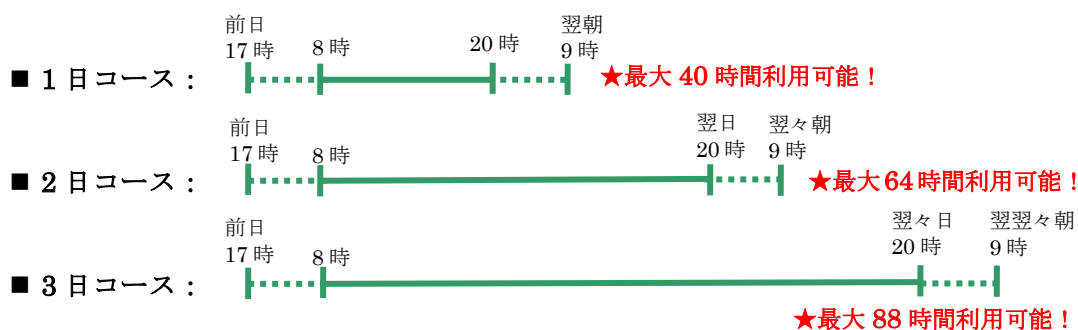

■ 「レンタカーズノーパック」 概要

1. 実施期間： 2012年12月21日（金）～ 2013年3月31日（日）※ご返却分まで
2. 受付開始： 2012年12月21日（金）17時以降
3. 実施店舗： オリックス自動車のレンタカーネットワーク 443拠点（※北海道、四国、九州、沖縄を除く本州エリア）
4. 特典内容：
  - ・全車スタッドレスタイヤ付
  - ・全プラン「前日貸出」「翌日返却」可能
5. ご利用料金： 下記特別料金にてご提供します。

※消費税込み

		S	SA	A	RB	RD	
		2WD	2WD	2WD	2WD	2WD	4WD
1日コース	金土出発	7,000	8,000	9,000	9,500	13,000	15,000
	日～木出発	6,500	7,500	8,500	9,000	12,000	14,000
2日コース	金土出発	14,000	16,000	18,000	19,000	26,000	30,000
	日～木出発	13,000	15,000	17,000	18,000	24,000	28,000
3日コース	金土出発	20,000	21,000	27,000	28,500	39,000	45,000
	日～木出発	19,500	22,500	25,500	27,000	36,000	42,000
1時間延長	金土出発	1,400	1,600	1,800	1,900	2,600	3,000
	日～木出発	1,300	1,500	1,700	1,800	2,400	2,800

		MC		WA（8人）		WC（8人）	
		2WD	4WD	2WD	4WD	2WD	4WD
1日コース	金土出発	12,000	14,000	15,000	17,000	21,000	23,000
	日～木出発	11,000	13,000	14,000	16,000	20,000	22,000
2日コース	金土出発	24,000	28,000	30,000	34,000	42,000	46,000
	日～木出発	22,000	26,000	28,000	32,000	40,000	44,000
3日コース	金土出発	36,000	42,000	45,000	51,000	63,000	69,000
	日～木出発	33,000	39,000	42,000	48,000	60,000	66,000
1時間延長	金土出発	2,400	2,800	3,000	3,400	4,200	4,600
	日～木出発	2,200	2,600	2,800	3,200	4,000	4,400

<ご利用可能時間>

いずれのコースも「前日貸出」は17時～20時の間、「翌日返却」は朝8時～9時の間となっております。