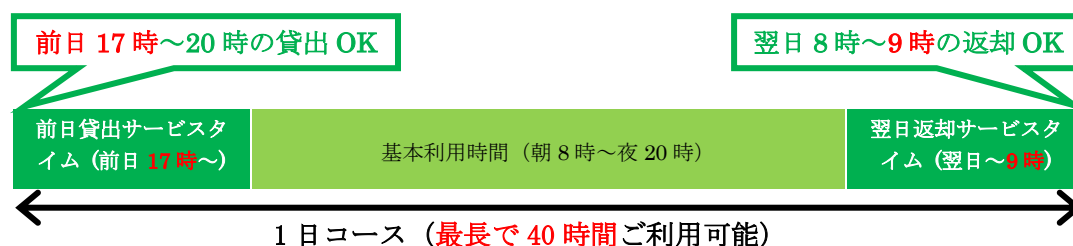

2012年12月21日

各位

オリックス自動車株式会社

**「1日コース」で最大40時間ご利用いただける
「レンタカースノーパック」登場
～早朝出発や帰りが遅くなっても安心の「サービスタイム」付き！～
～1日リフト券付きスキー場提携プランも発売～**

オリックス自動車株式会社（本社：東京都港区、社長：亀井 克信）は、2012年12月21日（金）～2013年3月31日（日）の間、オリックスのレンタカーを利用してスノーシーズンのお出かけをおトクに楽しんでいただける、全車スタッドレスタイヤ付の「レンタカースノーパック」をご提供します。

合わせて、2013年12月28日（金）からは、全国9カ所のスキー場でご利用いただける1日リフト券付きプラン「レンタでGO！スノースキーパック」も実施します。

スタッドレスタイヤ付やスキー場とのタイアッププランは、毎年好評をいただいておりますが、今回は、レンタカーでウィンタースポーツや温泉などへお出かけの際にニーズの高い、渋滞を避けた早朝出発を可能にし、レンタカー店舗の閉店時間を意識せずゆっくりご利用いただけるよう、「前日貸出」と「翌日返却」サービスをお付けしています。朝8時～夜20時までの基本利用時間（12時間）に「前日貸出サービスタイム（前日17時～当日朝8時＝15時間）」＋「翌日返却サービスタイム（当日夜20時～翌日朝9時＝13時間）」がセットになっているため、「1日コース」で最大40時間のご利用が可能になります。

<例：「1日コース」でご利用できる時間帯>

オリックス自動車は、今後もお客さまの声を大切にし、お客さまに共感いただける魅力的な商品・サービスを創造しながら、クルマに乗る楽しさをご提供してまいります。

以上

【本件に関するお問い合わせ先】

オリックス株式会社 グループ広報部 工藤・堀井 TEL：03-5419-5102